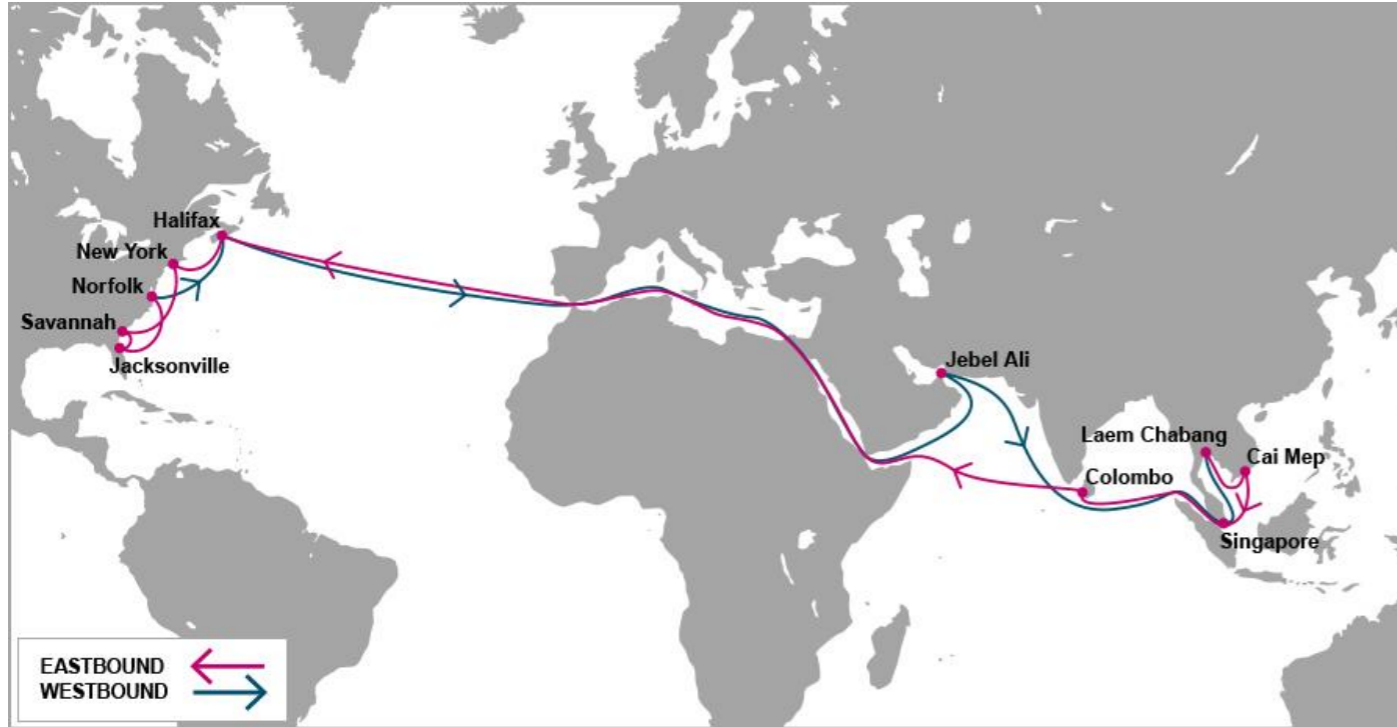

## EC5: East Coast 5

## KEY TRANSIT TABLE

<b>TPWB</b>	<b>HAL</b>	<b>NYC</b>	<b>SAV</b>	<b>JAX</b>	<b>ORF</b>	<b>TPWB</b>	<b>JEA</b>	<b>SIN</b>	<b>LCH</b>	<b>CMP</b>	<b>CMB</b>
<b>LCH</b>	27	29	33	34	37	<b>NYC</b>	32	43	46	48	55
<b>CMP</b>	25	27	31	32	35	<b>SAV</b>	28	39	42	44	51
<b>SIN</b>	23	25	29	30	33	<b>JAX</b>	27	38	41	43	50
<b>CMB</b>	18	20	24	25	28	<b>ORF</b>	25	36	39	41	48
						<b>HAL</b>	22	33	36	38	45

### KEY TRANSIT TABLE - UNLOCODE PORT NAME & COUNTRY NAME

**LCH:** Laem Chabang, Thailand | **CMP:** Cai Mep, Vietnam | **SIN:** Singapore, Singapore | **CMB:** Colombo, Sri Lanka | **HAL:** Halifax, Canada | **NYC:** New York, USA | **SAV:** Savannah, USA | **JAX:** Jacksonville, USA | **ORF:** Norfolk, USA | **JEA:** Jebel Ali, UAE

## PORT ROTATION

(Terminals are subject to change)

<b>ORIGIN</b>	<b>ETA/ETD</b>	<b>TERMINAL</b>
Laem Chabang	THU/SAT	Hutchison Laem Chabang Terminal (HLT)
Cai Mep	SUN/MON	Tan Cang Cai Mep International Terminal
Singapore	TUE/WED	PSA Singapore
Colombo	SUN/MON	South Asia Gateway Terminal (SAGT)
Halifax	FRI/FRI	Fairview Cove
New York	SUN/MON	GCT Bayonne
Savannah	THU/FRI	Garden City Terminal
Jacksonville	FRI/SAT	Jacksonville (TraPac)
Norfolk	MON/MON	Norfolk International Terminal (NIT)
Halifax	WED/THU	Fairview Cove
Jebel Ali	THU/FRI	Jebel Ali Terminal
Singapore	MON/TUE	PSA Singapore
Laem Chabang	THU/SAT	Hutchison Laem Chabang Terminal (HLT)
<b>Turnaround days:</b>		<b>77</b>